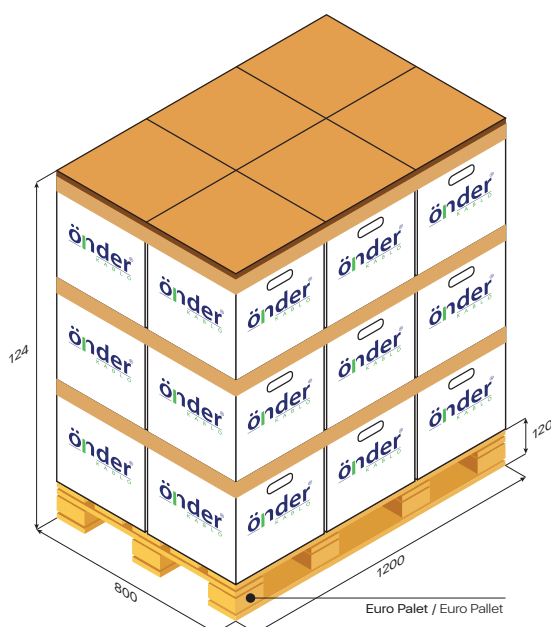

ВИДЫ УПАКОВКИ TYPES OF PACKAGING

УПАКОВКА / PACKING

Виды Упаковки / Packing Types

Катушка
Coil

Пластиковый Барабан
Plastic Reel

Деревянный Барабан
Wooden Reel

Коробка
Box

37x37x36 см Упаковка Короба / Box Packing

Сечение Cross Section mm ²	Количество Quantity mt	Вес Короба Брутто Gross Box Weight kg/box	Вес Палета Брутто Gross Pallet Weight 18 Короба/Box kg
0,35	4.000	30	565
0,50	3.000	26	493
0,75	2.500	30	565
1,0	2.000	29	547
1,5	1.500	31	583
2,5	1.000	33	619
4,0	500	25	475