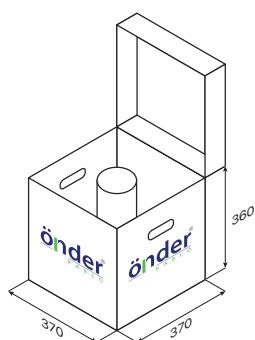

ВИДЫ УПАКОВКИ TYPES OF PACKAGING

УПАКОВКА / PACKING

Виды Упаковки / Packing Types

Катушка
Coil

Пластиковый Барабан
Plastic Reel

Деревянный Барабан
Wooden Reel

Коробка
Box

37x37x36 см Упаковка Короба / Box Packing

Сечение Cross Section mm ²	Количество Quantity mt	Вес Короба Брутто Gross Box Weight kg/box	Вес Палета Брутто Gross Pallet Weight 18 Короба/Box kg
0,35	4.000	30	565
0,50	3.000	26	493
0,75	2.500	30	565
1,0	2.000	29	547
1,5	1.500	31	583
2,5	1.000	33	619
4,0	500	25	475

Катушка / Coil Packing

Сечение Cross Section mm ²	Длина катушки Coil length mt	Вес Катушки Coil Weight kg
0,35	200	1,4
0,50	100	0,8
0,75	100	1,2
1,0	100	1,4
1,5	100	2,0
2,5	100	3,2
4	100	4,8
6	100	6,8
10	100	12
16	100	17
25	100	29
35	50	19
50	50	27